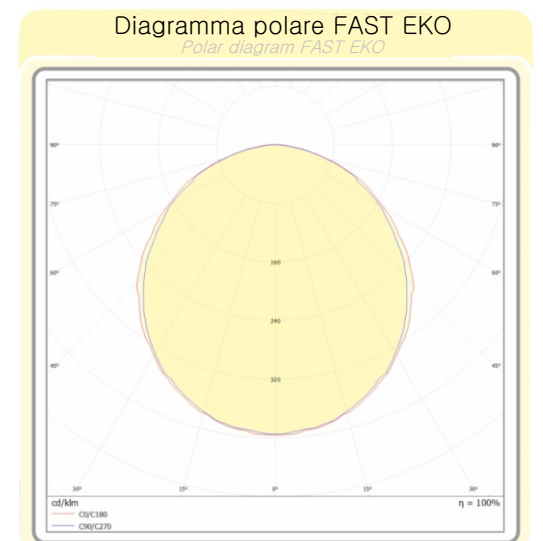

Scheda tecnica generale

Lampada di emergenza a LED serie FAST EKO

FAST EKO

Le lampade IP65 vengono fornite con la guarnizione in silicone espanso già inserita + il raccordo tubo-lampada d.20mm

IP65 lamps are supplied with the foam silicone gasket (already inserted) + tube-lamp junction d. 20mm