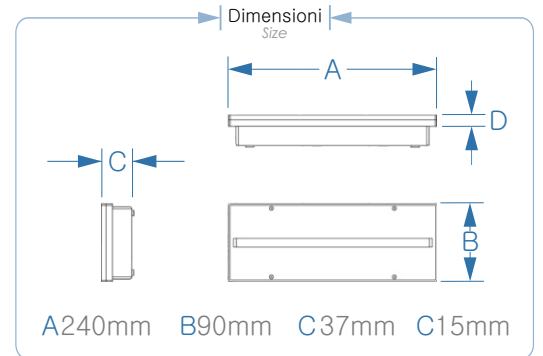

Scheda tecnica generale

Lampada di emergenza a LED serie FAST EKO

FAST EKO

Le lampade IP65 vengono fornite con la guarnizione in silicone espanso già inserita + il raccordo tubo-lampada d.20mm

IP65 lamps are supplied with the foam silicone gasket (already inserted) + tube-lamp junction d. 20mm