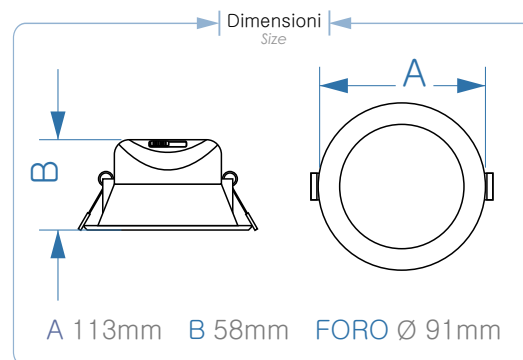

Scheda tecnica generale

Lampada di emergenza a LED serie EKOSKY10

EKOSKY10

Diagramma polare EKOSKY10
Polar diagram EKOSKY10

Fabbricazione elettronica italiana al 100%
100% Italian electronics manufacturing