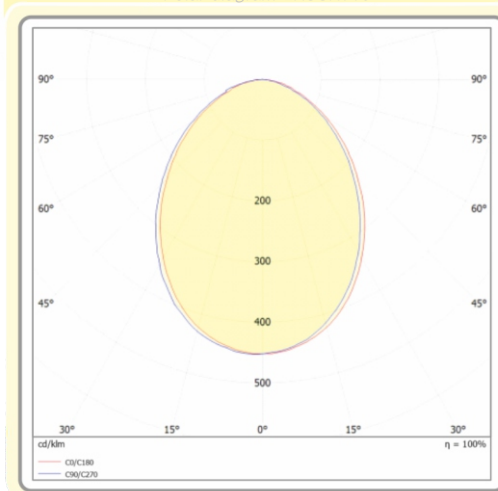

Scheda tecnica generale

Lampada di emergenza a LED serie EKOSKY10

EKOSKY10

Diagramma polare EKOSKY10
Polar diagram EKOSKY10

Fabbricazione elettronica italiana al 100%
100% Italian electronics manufacturing