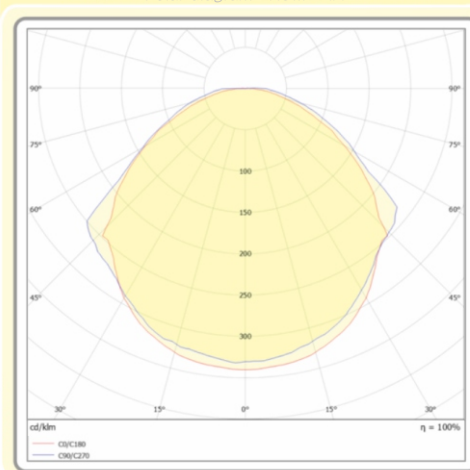

Questo modello di lampada di emergenza dispone di un jumper interno per impostare i LUMEN rispetto all' AUTONOMIA.

Se si prende per esempio il codice 56381, in questo modello possiamo scegliere tra:

- 800 lumen con 60 minuti di autonomia
- 400 lumen con 120 minuti di autonomia

Le lampade IP65 vengono fornite con la guarnizione in silicone espanso già inserita + il raccordo tubo-lampada d.20mm

IP65 lamps are supplied with the foam silicone gasket (already inserted) + tube-lamp junction d. 20mm

Polar diagram EKOMEDIA