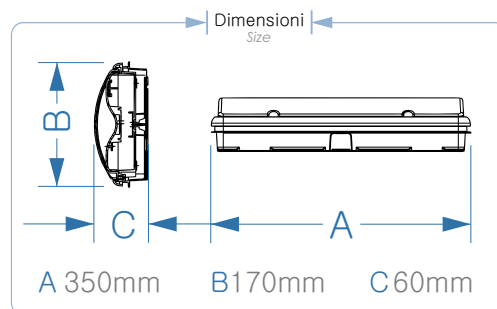

Scheda tecnica generale

Lampada di emergenza a LED serie EKOMEDIA

EKOMEDIA