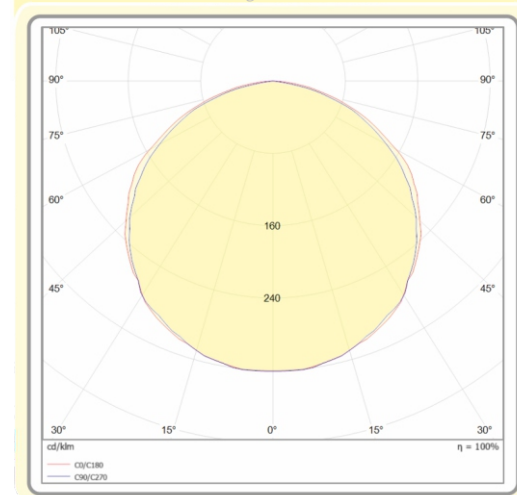

Scheda tecnica generale

Lampada di emergenza a LED serie EKOMINI32

EKOMINI32

Diagramma polare EKOMINI32
Polar diagram EKOMINI32

Conforme alle normative vigenti:
Complies with current Standards:

- EN 61547 • EN 1838 • EN 60598-2-22 • EN 62471 • EN 55015, Classe B
- EN 60598-1 • EN 61347-2-7