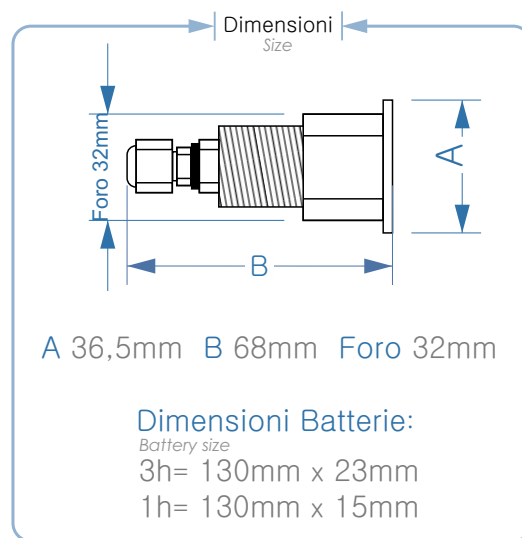

Scheda tecnica generale

Lampada di emergenza a LED serie EKOMINI32

EKOMINI32

Diagramma polare EKOMINI32
Polar diagram EKOMINI32

Conforme alle normative vigenti:
Complies with current Standards:

- EN 61547 • EN 1838 • EN 60598-2-22 • EN 62471 • EN 55015, Classe B
- EN 60598-1 • EN 61347-2-7

Scheda tecnica generale

Lampada di emergenza a LED serie EKOMINI32

71583 EKOMINI32NM10SE42 - 71584 EKOMINI32NM30SE42

71726 EKOMINI32NM10SESA42 - 71727 EKOMINI32NM30SESA42