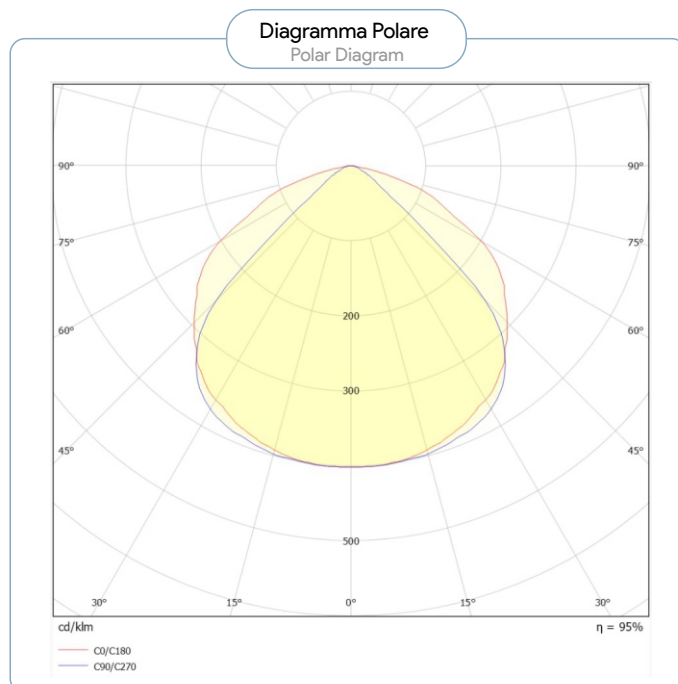

SCHEDA TECNICA GENERALE

Lampada di emergenza a LED Serie NICE

Standard - Autotesting - Dali - Central System 485 / Radio -Variant

Fabbricazione elettronica italiana al 100%

100% Italian electronics manufacturing

Montaggio a parete ed a plafone,
predisposta per essere installata anche su scatola 503

Wall and ceiling mounting, designed for installation
also on a 503 junction box.

Materiale corpo in policarbonato autoestinguente V2

Body material in self-extinguishing (V2) polycarbonate

Materiale diffusore in policarbonato autoestinguente V2

Reflector material in self-extinguishing (V2) polycarbonate

Alimentazione 230Vca-50/60 Hz

Input Power 230Vca-50/60 Hz

Tipo di funzionamento S.E.- S.E./S.A.

Type of functioning Not Permanent - Not Permanent / Permanent

Batteria LiFePO₄ ricaricabile

Rechargeable LiFePO₄ battery

Autonomia 60 a 180 Minuti

Autonomy 60 to 180 Minutes

Flusso luminoso Nominale da 75 Lumen a 500 Lumen

Nominal Luminous flux 75 Lumens to 500 Lumens

Tempo di ricarica 12 ore

Recharge time 12 hours

Ricarica della batteria a corrente costante

Battery recharging at constant rated current

Protezione della batteria a scarica completa

Battery protection at full discharging

Fonte luminosa LED Alta Efficienza

Light source High Efficiency LED

Temperatura colore 5000K

Temperature Colour 5000K

Glow wire test 850°C (2.0mm)

Glow wire test 850°C (2.0mm)

Resa cromatica (CRI) 80

Colour rendering index 80

Grado di protezione IP42, IP65

Protection degree IP42, IP65

Grado di resistenza agli urti IK07

Shock resistance degree IK07

Temperatura operativa 0°C +40°C

Operating temperature 0°C +40°C

LED Verde spia presenza rete

Green LED power ON

Garanzia sulla fonte luminosa LED di 10 anni

10 years' warranty on LED light source