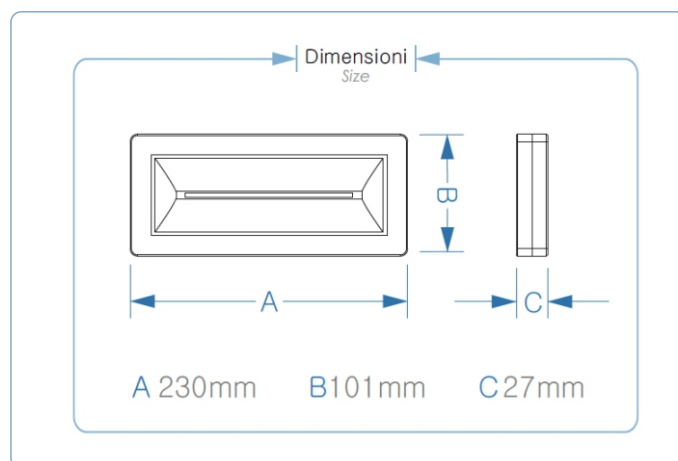

SCHEDA TECNICA GENERALE

Lampada di emergenza a LED Serie NICE

Standard - Autotesting - Dali - Central System 485 / Radio -Variant

Fabbricazione elettronica italiana al 100%

100% Italian electronics manufacturing

Montaggio a parete ed a plafone,
predisposta per essere installata anche su scatola 503

Wall and ceiling mounting, designed for installation
also on a 503 junction box.

Materiale corpo in policarbonato autoestinguente V2

Body material in self-extinguishing (V2) polycarbonate

Materiale diffusore in policarbonato autoestinguente V2

Reflector material in self-extinguishing (V2) polycarbonate

Alimentazione 230Vca-50/60 Hz

Input Power 230Vca-50/60 Hz

Tipo di funzionamento S.E.- S.E./S.A.

Type of functioning Not Permanent - Not Permanent / Permanent

Batteria LiFePO₄ ricaricabile

Rechargeable LiFePO₄ battery

Autonomia 60 a 180 Minuti

Autonomy 60 to 180 Minutes

Flusso luminoso Nominale da 75 Lumen a 500 Lumen

Nominal Luminous flux 75 Lumens to 500 Lumens

Tempo di ricarica 12 ore

Recharge time 12 hours

Ricarica della batteria a corrente costante

Battery recharging at constant rated current

Protezione della batteria a scarica completa

Battery protection at full discharging

Fonte luminosa LED Alta Efficienza

Light source High Efficiency LED

Temperatura colore 5000K

Temperature Colour 5000K

Glow wire test 850°C (2.0mm)

Glow wire test 850°C (2.0mm)

Resa cromatica (CRI) 80

Colour rendering index 80

Grado di protezione IP42, IP65

Protection degree IP42, IP65

Grado di resistenza agli urti IK07

Shock resistance degree IK07

Temperatura operativa 0°C +40°C

Operating temperature 0°C +40°C

LED Verde spia presenza rete

Green LED power ON

Garanzia sulla fonte luminosa LED di 10 anni

10 years' warranty on LED light source