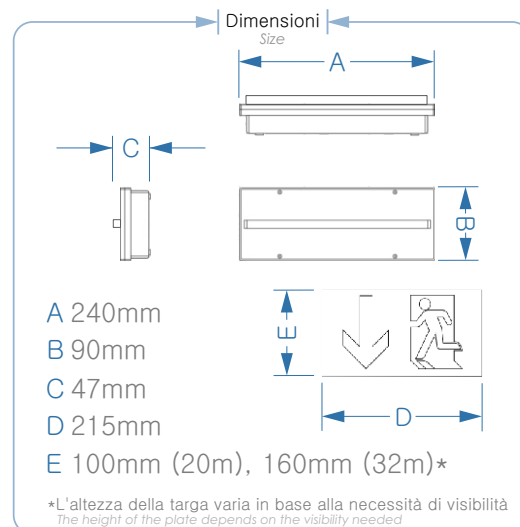

Scheda tecnica generale

Lampada di emergenza a LED serie FAST FLAG EKO

KROS GROUP

KROS
ELETTRONICA

FAST FLAG EKO

Le lampade IP65 vengono fornite con la guarnizione in silicone espanso già inserita + il raccordo tubo-lampada d.20mm

IP65 lamps are supplied with the foam silicone gasket (already inserted) + tube-lamp junction d. 20mm

Info

Installazione ad incasso a scomparsa tramite accessorio KIT INCASSO FILO CS FAST (cod.60489)

Flush installation in false ceiling by using KIT INCASSO FILO CS FAST (cod.60489)