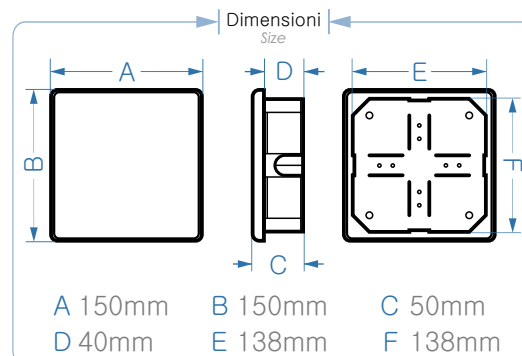

Scheda tecnica generale

Lampada di emergenza a LED serie GEC

Le lampade IP65 vengono fornite con la guarnizione in silicone espanso già inserita + il raccordo tubo-lampada d.20mm

IP65 lamps are supplied with the foam silicone gasket (already inserted) + tube-lamp junction d. 20mm

- Fabbricazione elettronica italiana al 100%
100% Italian electronics manufacturing
- Alimentazione 230Vca -50/60 Hz
230Vca-50/60Hz input Power
- Grado di protezione IP44 o IP65
IP44 or IP65 protection degree
- Grado di resistenza agli urti IK08
IK08 shock resistance degree
- Materiale corpo in policarbonato autoestinguente V2
Self-extinguishing (V2) polycarbonate body material
- Materiale diffusore in policarbonato autoestinguente V2
Self-extinguishing (V2) polycarbonate reflector material
- Temperatura operativa 0°C / +40°C
0°C / +40°C working temperature
- Glow wire test 850°C (2.0mm)
850°C (2.0mm) glow wire test
- Tipo di funzionamento S.E. o S.E./S.A.
NOT PERMANENT or PERMANENT functioning
- Autonomia da 60 a 180 minuti
From 60 to 180 minutes autonomy
- Tempo di ricarica 24 ore
24 hours recharging time
- Montaggio a parete
Wall mounting
- Batteria Ni-MH ricaricabile
Rechargeable Ni-MH battery
- Ricarica della batteria a corrente costante
Battery recharging at constant rated current
- Protezione della batteria a scarica completa
Battery protection at full discharging
- LED verde spia presenza rete
Green LED power ON
- Fonte luminosa LED Alta efficienza
LED High efficiency Light source
- Gamma flusso luminoso nominale da 120 a 500 Lumen
Luminous flux range from 120 to 500 Lumens
- Resa cromatica (CRI) 80
80 colour rendering index
- Temperatura colore 5000K
5000K colour temperature
- Rischio fotobiologico ZERO secondo EN62471
Photobiological NO-risk according to EN62471
- Garanzia sulla fonte luminosa LED di 10 anni
10 years warranty on LED light source