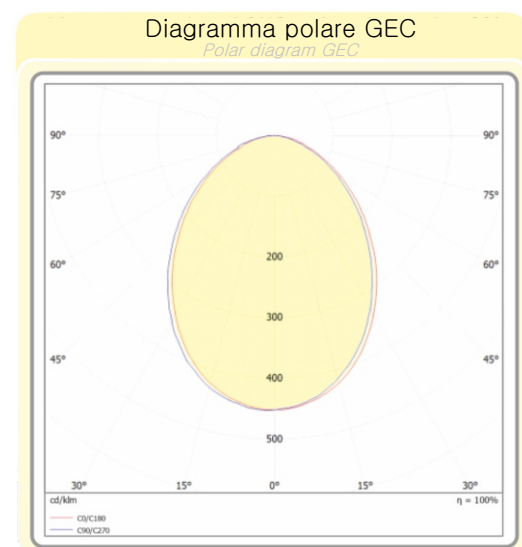

Scheda tecnica generale

Lampada di emergenza a LED serie GEC

Le lampade IP65 vengono fornite con la guarnizione in silicone espanso già inserita + il raccordo tubo-lampada d.20mm

IP65 lamps are supplied with the foam silicone gasket (already inserted) + tube-lamp junction d. 20mm